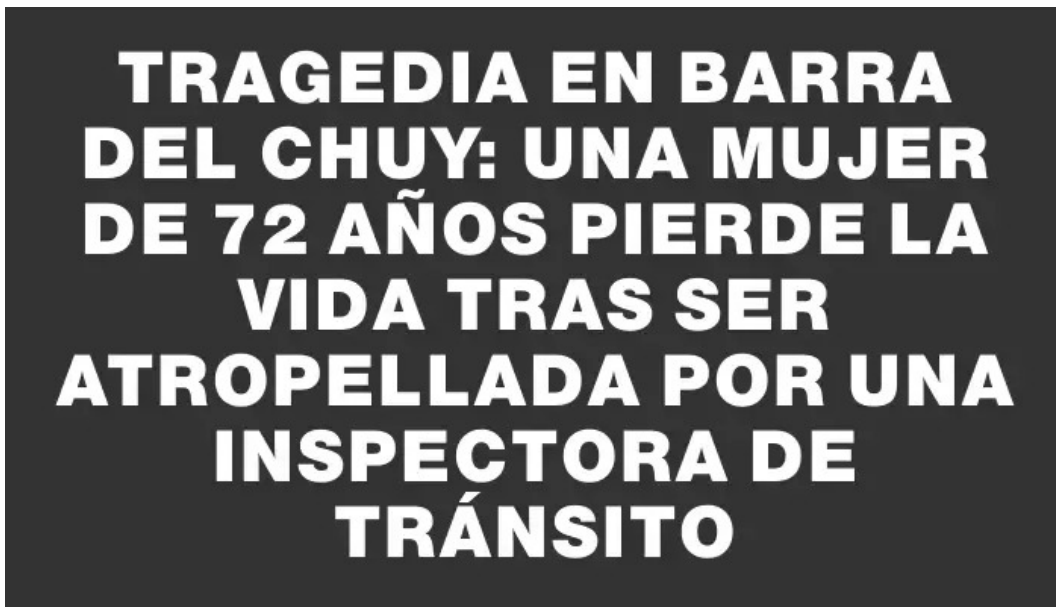

## Tragedia en Barra del Chuy: una mujer de 72 años pierde la vida tras ser atropellada por una inspectora de tránsito

Principal

Publicada el: 04/02/25	Visitas: 142
Comentarios: 0	Ver comentarios
Votos: 52	Puntaje: 3.9

[https://www.ultimasnoticias.com.uy/principal/tragedia-en-barra-del-chuy-una-mujer-de-72-anos-pierde-la-vida-tras-ser-atropellada-por-una-inspectora-de-transito\\_16812.php](https://www.ultimasnoticias.com.uy/principal/tragedia-en-barra-del-chuy-una-mujer-de-72-anos-pierde-la-vida-tras-ser-atropellada-por-una-inspectora-de-transito_16812.php)

*Principal*

*Tragedia en Barra del Chuy: una mujer de 72 años pierde la vida tras ser atropellada por una inspectora de tránsito*

**Fatal accidente en Barra del Chuy: una mujer de 72 años pierde la vida tras ser embestida por una inspectora de tránsito.**

De acuerdo con la información proporcionada por la policía, el vehículo involucrado era manejado por una inspectora de tránsito de 41 años.

Esta conductora giró a la izquierda en la esquina donde hay una señal de "Pare", sin percatarse de la presencia de la peatona.