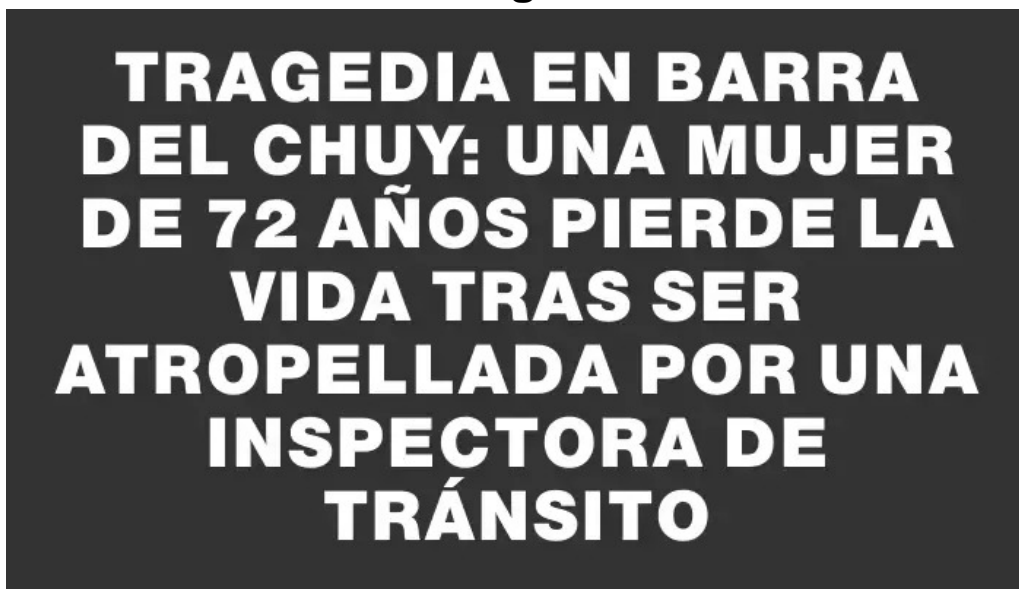

Trágico Accidente en Barra del Chuy: Una Mujer Pierde la Vida

3 de octubre de 2023 Una mujer de 72 años falleció tras ser atropellada por un vehículo en Barra del Chuy, en el departamento de Rocha.

El accidente ocurrió en la tarde del martes, en la intersección de las calles Los Ceibos y Marcela.

De acuerdo con la información proporcionada por la policía, el vehículo involucrado era manejado por una inspectora de tránsito de 41 años.

Esta conductora giró a la izquierda en la esquina donde hay una señal de "Pare", sin percatarse de la presencia de la peatona.

La víctima sufrió heridas de gravedad y fue trasladada inmediatamente a un centro médico en la ciudad de Chuy, donde lamentablemente se confirmó su deceso.

Se realizó una prueba de espirometría a la conductora, la cual resultó negativa.

La mujer está convocada a declarar ante la Fiscalía este miércoles.

Fuente: Telenoche

Imágenes

Tragedia en barra del chuy una mujer de 72 anos pierde la vida tras ser atropellada por una inspectora de transit

Tags

acuerdo, inspectora, conductora, proporcionada, embestida, accidente, marcela, octubre, atropellada, manejado, involucrado, departamento