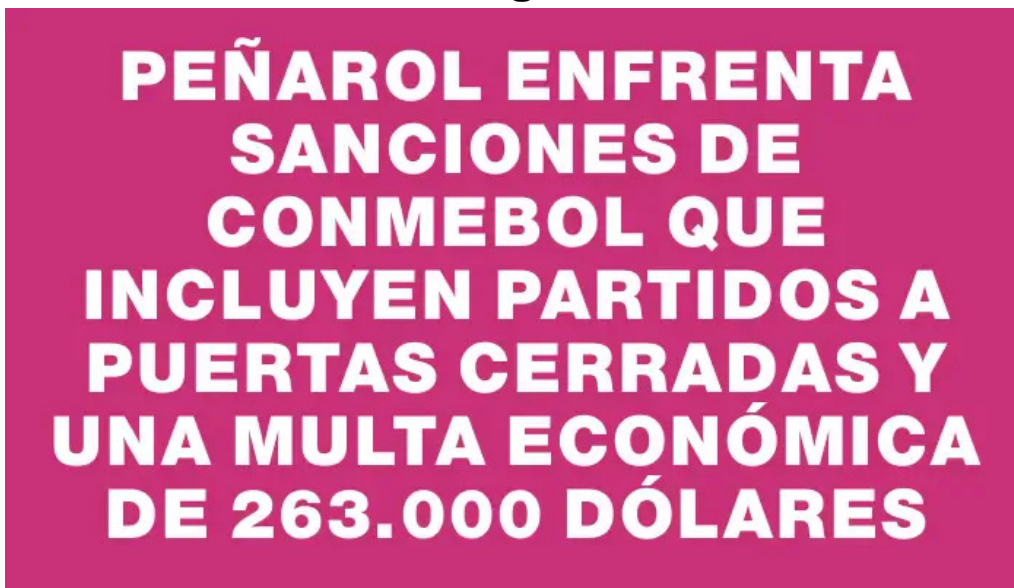

Esta advertencia fue emitida anteriormente en octubre, cuando el club ya había sido sancionado con una multa de US$ 200.000 y recibió un aviso sobre posibles sanciones que podrían incluir el cierre parcial o total del estadio. Estas medidas reflejan el compromiso de Conmebol para erradicar el racismo y garantizar un entorno seguro y respetuoso en el fútbol sudamericano.

Fuente: Grupo R Multimedio

Imágenes

Peñarol enfrenta sanciones de conmebol que incluyen partidos a puertas cerradas y una multa economica de 263 000

Tags

severas, personal, racismo, estadio, exhibir, conmebol, mensaje, entrada, sanciones, medidas, reincidencia, partidos

Noticias relacionadas

3.7 * *Peñarol enfrenta severas sanciones impuestas por Conmebol: Una multa que supera los Us$ 250.000 y la suspensión del Cds para tres encuentros*

4.1 * *Conmebol impone severas sanciones a 11 futbolistas de la Celeste: múltiples partidos de suspensión y multas económicas*

4.8 * *Conmebol hace oficial las sanciones a los jugadores de la selección uruguaya tras los episodios ocurridos en el partido frente a Colombia*

4.1 * *Peñarol en sesión: evalúa requerimiento de Conmebol sobre el encuentro con afición ante Botafogo*